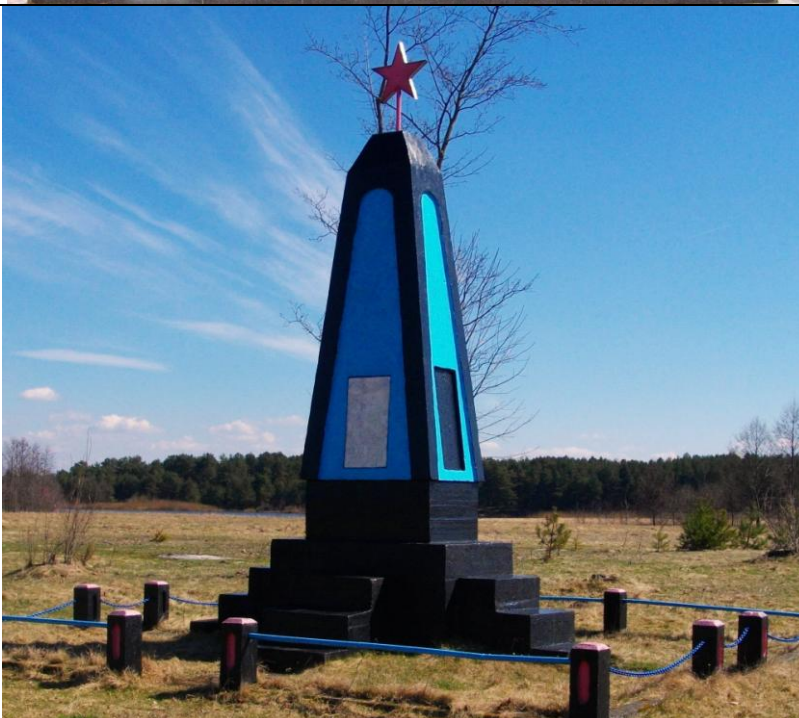

деревня
Бершты

памятный знак на
месте соединения
партизан отряда
«Боевой» имени
Дунаева с частями
Красной Армии

агрогородок
Василишки
в центре

памятник погибшим
землякам

деревня
Волчки

памятник погибшим
землякам